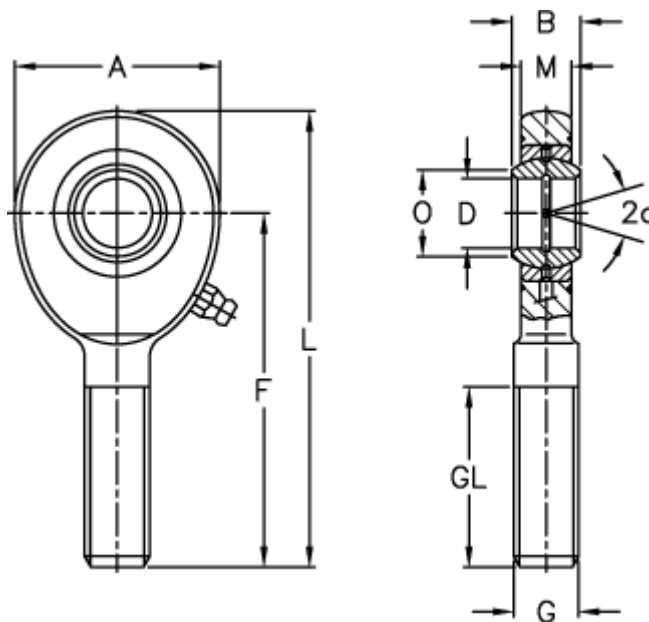

Varenummer: 03463080

Beskrivelse: Fluro Ledhoved EA 80-2RS

Mål

| | | | |
|------------------|---------|-----------------|---------|
| A | = 180 | L | = 360 |
| a (grader) | = 6 | M | = 47 |
| B | = 55 | O | = 89.4 |
| D | = 80 | Statisk træk kN | = 752 |
| Dynamisk træk kN | = 400 | Vægt | = 12000 |
| F | = 270 | | |
| g | = M64x4 | | |
| GL | = 140 | | |